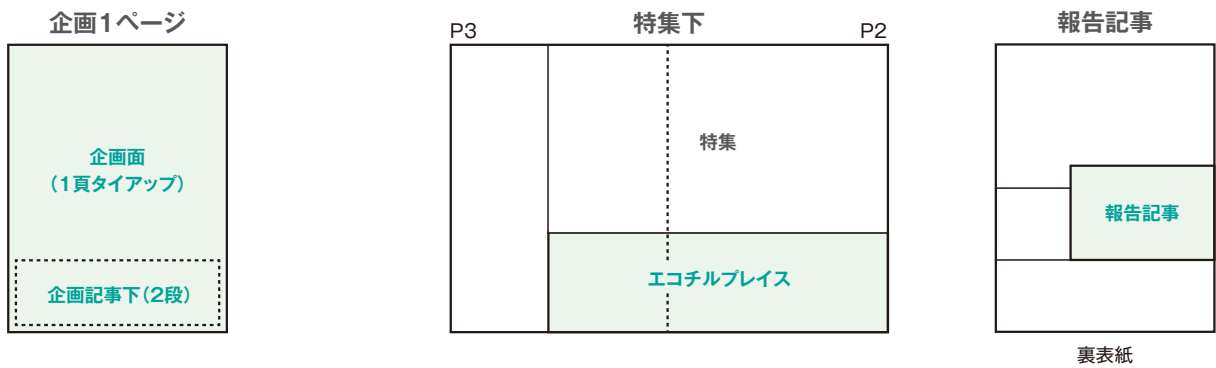

●**表まわり** 手にとった際に自然と目に入ってくる、非常に効果的なスペースです。

■表紙

	サイズ 天地×左右(mm)	掲載費	制作費
突出し	83×81	¥140,000	¥15,000
記事下	83×248	¥400,000	¥30,000

■裏表紙

	サイズ 天地×左右(mm)	掲載費	制作費
突出し	83×81	¥120,000	¥15,000
記事下	83×248	¥350,000	¥30,000

●**記事広告** 純広告だけでは訴求しづらいことも、記者の視点からわかりやすく伝えます。

	1頁 タイアップ	サイズ 天地×左右(mm)	掲載費	制作費
企画面		239×248	¥600,000	¥90,000
企画記事下(2段)		83×248	¥250,000	¥30,000

	サイズ 天地×左右(mm)	掲載費	制作費
エコチルプレイス	116×372	¥500,000	¥60,000

	サイズ 天地×左右(mm)	掲載費	制作費
報告記事	123×162	¥200,000	¥30,000

●**特集まわり**

小学校の授業で活用いただくこともある特集記事の横スペースです。

	サイズ 天地×左右(mm)	掲載費	制作費
記事横上	208×118	¥400,000	¥40,000
記事横下	116×118	¥200,000	¥25,000

●**中面**

	サイズ 天地×左右(mm)	掲載費	制作費
記事下(2段)	83×248	¥250,000	¥30,000

	サイズ 天地×左右(mm)	掲載費	制作費
記事下(半2段)	83×123	¥125,000	¥15,000