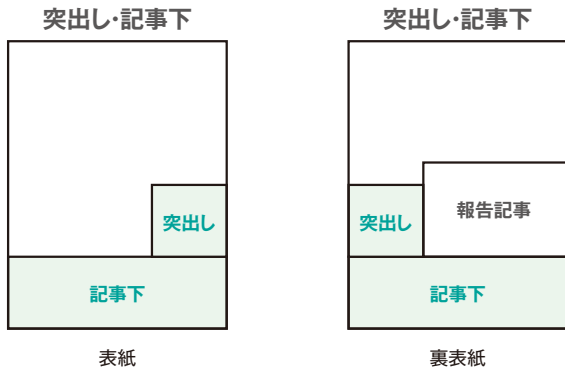

●**表まわり** 手にとった際に自然と目に入ってくる、非常に効果的なスペースです。

■表紙

	サイズ 天地×左右(mm)	掲載費	制作費
突出し	83×81	¥140,000	¥15,000
記事下	83×248	¥400,000	¥30,000

■裏表紙

	サイズ 天地×左右(mm)	掲載費	制作費
突出し	83×81	¥120,000	¥15,000
記事下	83×248	¥350,000	¥30,000

●**記事広告** 純広告だけでは訴求しづらいことも、記者の視点からわかりやすく伝えます。

	1頁 タイアップ	サイズ 天地×左右(mm)	掲載費	制作費
企画面		239×248	¥600,000	¥90,000
企画記事下(2段)		83×248	¥250,000	¥30,000

	サイズ 天地×左右(mm)	掲載費	制作費
エコチルプレイス	116×372	¥500,000	¥60,000

	サイズ 天地×左右(mm)	掲載費	制作費
報告記事	123×162	¥200,000	¥30,000

●**特集まわり**

小学校の授業で活用いただくこともある特集記事の横スペースです。

	サイズ 天地×左右(mm)	掲載費	制作費
記事横上	208×118	¥400,000	¥40,000
記事横下	116×118	¥200,000	¥25,000

●**中面**

	サイズ 天地×左右(mm)	掲載費	制作費
記事下(2段)	83×248	¥250,000	¥30,000

	サイズ 天地×左右(mm)	掲載費	制作費
記事下(半2段)	83×123	¥125,000	¥15,000