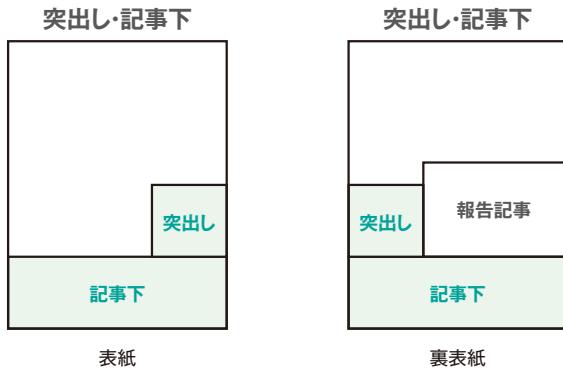

●**表まわり** 手にとった際に自然と目に入ってくる、非常に効果的なスペースです。

■表紙

	サイズ 天地×左右(mm)	掲載費	制作費
突出し	83×81	¥140,000	¥15,000
記事下	83×248	¥400,000	¥30,000

■裏表紙

	サイズ 天地×左右(mm)	掲載費	制作費
突出し	83×81	¥120,000	¥15,000
記事下	83×248	¥350,000	¥30,000

●**記事広告** 純広告だけでは訴求しづらいことも、記者の視点からわかりやすく伝えます。

	1頁 タイアップ	サイズ 天地×左右(mm)	掲載費	制作費
企画面		239×248	¥600,000	¥90,000
企画記事下(2段)		83×248	¥250,000	¥30,000

	サイズ 天地×左右(mm)	掲載費	制作費
エコチルプレイス	116×372	¥500,000	¥60,000

	サイズ 天地×左右(mm)	掲載費	制作費
報告記事	123×162	¥200,000	¥30,000

●**特集まわり**

小学校の授業で活用いただくこともある特集記事の横スペースです。

	サイズ 天地×左右(mm)	掲載費	制作費
記事横上	208×118	¥400,000	¥40,000
記事横下	116×118	¥200,000	¥25,000

●**中面**

	サイズ 天地×左右(mm)	掲載費	制作費
記事下(2段)	83×248	¥250,000	¥30,000

	サイズ 天地×左右(mm)	掲載費	制作費
記事下(半2段)	83×123	¥125,000	¥15,000

■表紙

	サイズ 天地×左右(mm)	掲載費	制作費
突出し	83×81	¥70,000	¥15,000
記事下	83×248	¥200,000	¥30,000

■裏表紙

	サイズ 天地×左右(mm)	掲載費	制作費
突出し	83×81	¥60,000	¥15,000
記事下	83×248	¥175,000	¥30,000

●**記事広告** 純広告だけでは訴求しづらいことも、記者の視点からわかりやすく伝えます。