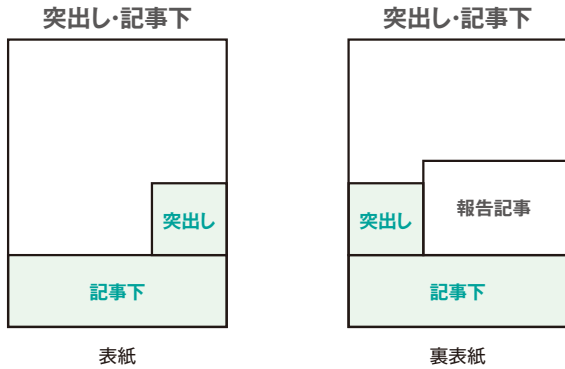

	1頁 タイアップ	サイズ 天地×左右(mm)	掲載費	制作費
企画面		239×248	¥300,000	¥90,000
企画記事下(2段)		83×248	¥125,000	¥30,000

	サイズ 天地×左右(mm)	掲載費	制作費
エコチルプレイス	116×372	¥250,000	¥60,000

	サイズ 天地×左右(mm)	掲載費	制作費
報告記事	123×162	¥100,000	¥30,000

●**特集まわり**

小学校の授業で活用いただくこともある特集記事の横スペースです。

	サイズ 天地×左右(mm)	掲載費	制作費
記事横上	208×118	¥200,000	¥40,000
記事横下	116×118	¥100,000	¥25,000

	サイズ 天地×左右(mm)	掲載費	制作費
記事下(2段)	83×248	¥125,000	¥30,000

	サイズ 天地×左右(mm)	掲載費	制作費
記事下(半2段)	83×123	¥62,500	¥15,000

※ページの右側の場合もあります。

■消費税別途となります。 ■企画、編集、取材などにつきましては別途となります(企画費¥15,000~、編集費¥15,000~、取材費¥30,000~)。

●**表まわり** 手にとった際に自然と目に入ってくる、非常に効果的なスペースです。

■表紙	サイズ 天地×左右(mm)	掲載費	制作費
突出し	83×81	¥140,000	¥15,000
記事下	83×248	¥400,000	¥30,000

■裏表紙	サイズ 天地×左右(mm)	掲載費	制作費
突出し	83×81	¥120,000	¥15,000
記事下	83×248	¥350,000	¥30,000

●**各種広告** 記事下広告をはじめ、企画画、報告記事と多彩なスペースをご用意しております。

	サイズ 天地×左右(mm)	掲載費	制作費
企画画	239×248	¥600,000	¥90,000
企画記事下(2段)	83×248	¥250,000	¥30,000