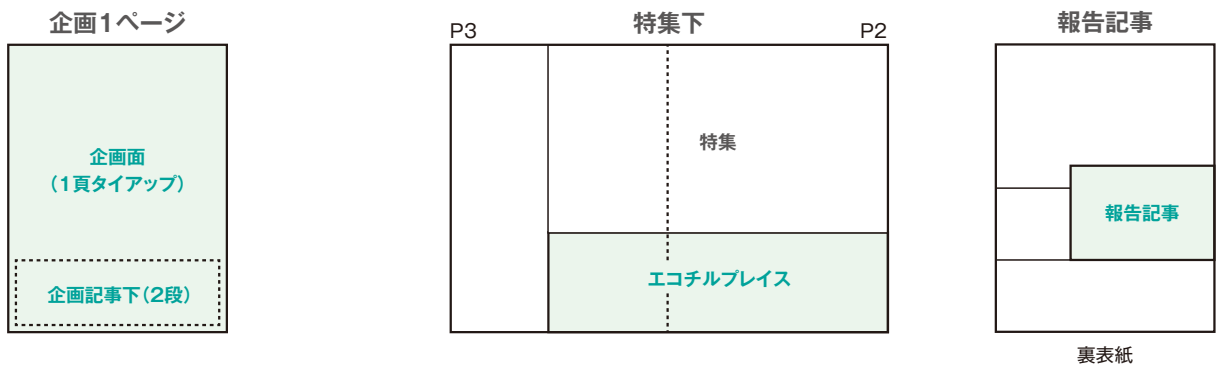

●**特集まわり**

小学校の授業で活用いただくこともある特集記事の横スペースです。

	サイズ 天地×左右(mm)	掲載費	制作費
記事横上	208×118	¥400,000	¥40,000
記事横下	116×118	¥200,000	¥25,000

●**中面**

	サイズ 天地×左右(mm)	掲載費	制作費
記事下(2段)	83×248	¥250,000	¥30,000

	サイズ 天地×左右(mm)	掲載費	制作費
記事下(半2段)	83×123	¥125,000	¥15,000

■表紙

	サイズ 天地×左右(mm)	掲載費	制作費
突出し	83×81	¥70,000	¥15,000
記事下	83×248	¥200,000	¥30,000

■裏表紙

	サイズ 天地×左右(mm)	掲載費	制作費
突出し	83×81	¥60,000	¥15,000
記事下	83×248	¥175,000	¥30,000

●**記事広告** 純広告だけでは訴求しづらいことも、記者の視点からわかりやすく伝えます。

	1頁 タイアップ	サイズ 天地×左右(mm)	掲載費	制作費
企画面		239×248	¥300,000	¥90,000
企画記事下(2段)		83×248	¥125,000	¥30,000

	サイズ 天地×左右(mm)	掲載費	制作費
エコチルプレイス	116×372	¥250,000	¥60,000

	サイズ 天地×左右(mm)	掲載費	制作費
報告記事	123×162	¥100,000	¥30,000