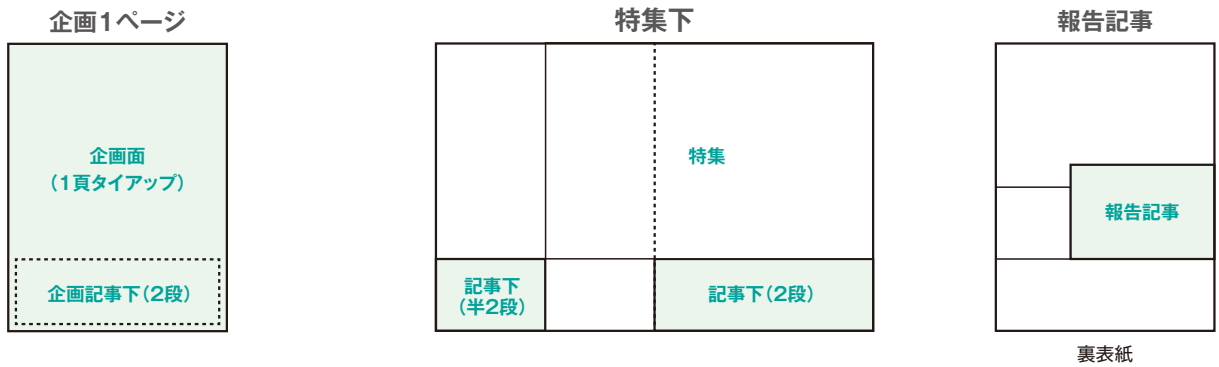

●**特集まわり**

小学校の授業で活用いただくこともある特集記事の横スペースです。

	サイズ 天地×左右(mm)	掲載費	制作費
記事横上	208×118	¥200,000	¥40,000
記事横下	116×118	¥100,000	¥25,000

	サイズ 天地×左右(mm)	掲載費	制作費
記事下(2段)	83×248	¥125,000	¥30,000

	サイズ 天地×左右(mm)	掲載費	制作費
記事下(半2段)	83×123	¥62,500	¥15,000

※ページの右側の場合もあります。

■消費税別途となります。 ■企画、編集、取材などにつきましては別途となります(企画費¥15,000~、編集費¥15,000~、取材費¥30,000~)。

●**表まわり** 手にとった際に自然と目に入ってくる、非常に効果的なスペースです。

■表紙	サイズ 天地×左右(mm)	掲載費	制作費
突出し	83×81	¥140,000	¥15,000
記事下	83×248	¥400,000	¥30,000

■裏表紙	サイズ 天地×左右(mm)	掲載費	制作費
突出し	83×81	¥120,000	¥15,000
記事下	83×248	¥350,000	¥30,000

●**各種広告** 記事下広告をはじめ、企画画、報告記事と多彩なスペースをご用意しております。

	サイズ 天地×左右(mm)	掲載費	制作費
企画画	239×248	¥600,000	¥90,000
企画記事下(2段)	83×248	¥250,000	¥30,000