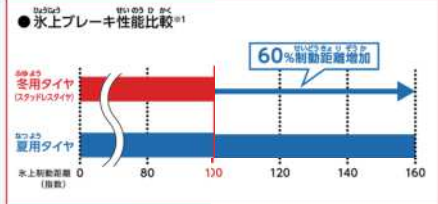

都市部でも路面がおおっている日が増加中!

3℃以下になると、路面がおおる確率がぐっと高くなるよ

おおった路面は危険がいっぱい!

思うように曲がれない!

なかなか止まれない!