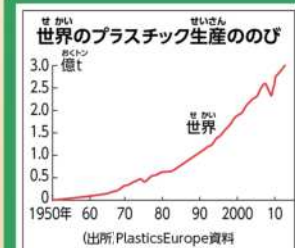

海をただよぶプラスチックが増加中

50年までにプラスチックごみが魚の量を上回るという研究報告まであるんだ。

マイクロプラスチックとは、海をただよぶプラスチックごみが、太陽の光(特に紫外線)や海の塩分で劣化し、波や砂などによって細かくくだかれた結果、大きさが5mm以下になったプラスチックの破片のことをいうんだ。また、海辺に落ちていたプラスチックは太陽の光だけでなく、砂浜の熱も加わって、こわれるスピードが速くなってしまふ。私たちの想像以上に、プラスチックがマイクロプラスチック化するの早いんだ。一枚のレジ袋からできるマイクロプラスチックは数千個といわれているよ。

プラスチックは、自然の力によってこわれるもの、自然の力では完全に分解されにくい。そのため、道端に投げ捨てられたプラスチックは分解されることなく、ごみとなって風に乗り、川を流れ、年間800万トンも海に出てしまっているんだ。それでも分解はできないから、数十年以上、海中にとどまり続けるだけでなく、海流に乗って世界中を移動してしまふよ。

特にマイクロプラスチックは、肉眼で見つけることは難しく、海に流れ込んだものが最後、回収するのはほぼ不可能といわれている。20年間でいこう！

拡大してみると...

細かくくだけたプラスチックやペットボトル、ビーチサンダルなど、さまざまなごみが散らばっているね。

プラスチック製品がマイクロプラスチックになるまで

参考元:平成30年7月環境省発表「海洋プラスチック問題について」

世界で生産されるプラスチックは増加している。1950年と比べると、プラスチックの生産量は約200倍の300億tに！その約半分が使い捨てプラスチックなんだ。しかも、1人あたりの使い捨てプラスチックの廃棄量は、アメリカに次いで日本が2位。レジ袋だけでも1人あたり年間300枚は使っている計算になるよ。おどろきの数字だね。

世界のプラスチックは年々増えている!

世界で生産されるプラスチックは増加している。1950年と比べると、プラスチックの生産量は約200倍の300億tに！その約半分が使い捨てプラスチックなんだ。しかも、1人あたりの使い捨てプラスチックの廃棄量は、アメリカに次いで日本が2位。レジ袋だけでも1人あたり年間300枚は使っている計算になるよ。おどろきの数字だね。

英語でさまざまなプログラムにチャレンジする。TOKYO GLOBAL GATEWAY (以下TTGG)が東京・青海にオープンして約2カ月。連日、多くの小学生が訪れ、施設は活気に満ちあふれているよ。TTGGで一番の人気プログラムは英語で体験する5つの生活シーンだよ。このプログラムでは、飛行機の機内やレストランなどを舞台に、OA役や店員役である外国人のイングリッシュピーカーと英語でやり取り。その場で話しかけられたことに、自分が知っている英単語と英文法で答えられたときは、「やったー!」思たよりも通じた!と、プチ成功体験が味わえる。これなら、もっと英語が話したくなるね。