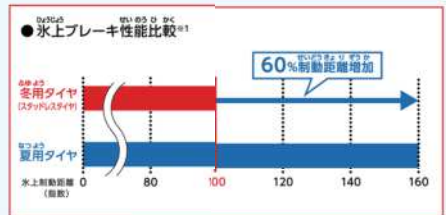

覚えているかな?

都市部でも記録的な大雪が降ったよ!

2018年1~2月にかけて、普段雪が降らない都市部でも記録的な大雪が降ったのを覚えているかな? 道路の真ん中で車が立ち往生し、電車が遅れるなど、交通の乱れが相次ぎ、スタッドレスタイヤを装着していない車による追突やスリップ事故、転んでケガをする人も続出。大変な騒ぎになったよ。

さらに!

積もった雪は水や氷に姿を変え...

1週間以上経っても路面の水は残っている!

都市部でも路面がこおっている日が急増中!

3℃以下になると、路面がこおる確率がぐっと高くなるよ

こおった路面は危険がいっぱい!

冬はスタッドレスタイヤをつけよう!

こおった路面でも力を発揮!

雪があまり降らなくてもスタッドレスタイヤは必要?

スタッドレスタイヤは、雪道やこおった道路ですべらず、安全に走るために開発された冬のタイヤだよ。でも、私たちが暮らす東京都では、ほとんど雪は降らないし、降っても積もらないことが多いから、スタッドレスタイヤは必要ないのでは? なんて思うかもしれないね。でも、2018年1月22日の雪は、積雪23cmを記録。立ち往生する車が多く見られたよ。

その大半が、夏用のタイヤを着用していたそうなんだ。また、危険なのは、積もった雪だけではないよ。実は、気温が3℃以下になると、路面がこおる。路面凍結が発生しやすいんだ。そのような路面を夏用のタイヤで走ると、タイヤがすべってハンドルやブレーキが効かなくなることも!

早めの準備で安全で安心な冬

こおった路面でタイヤがすべる原因は、氷がとけてできる水が、氷の上に水のまくを作るから。スタッドレスタイヤは、このまくを取りのぞいて路面にタイヤを密着させるため、止まりたい場所ですっかり止まり、きちんとカーブを曲がってくれる。だから、こおった路面でも安全なんだ。

いつこおるかは、誰にも分からず、雪が降ってからスタッドレスタイヤを買に行ったら、売り切れということも。冬本番をむかえる前に、安全と安心のために、スタッドレスタイヤを早めに準備しておこう。

夏用タイヤをつけたまま、こおった路面を走ったらどうなるのか、実験してみたよ。まずは、同じ速度とタイミングで曲がる実験。次に、同じ速度とタイミングでブレーキをかける実験。どちらも、車を運転していたら、普通に遭遇することばかり。結果はどうなったのかな?

あなたとあなたの大切な人を守る。

「スタッドレスタイヤの真の価値」とは、より安全で安心な冬のカーライフをドライバーに提供することです。

雪が降る地域はもちろんのこと、冬道に不慣れな雪のあまり降らない地域の方も、ご家族・ご友人 そしてご自身を「もしも」から守るために、スタッドレスタイヤは「高い氷上性能」で選びましょう。

氷上でブレーキをかけたなら さらに BLIZZAK VRX2 はしっかり止まる

氷上のカーブで さらに しっかり曲がる

BRIDGESTONE

あなたと、つぎの景色へ

PREMIUM

乗用車用 スタッドレスタイヤ

BLIZZAK VRX2

ブリヂストン ワイヤードアイススター

冬も、性能で「ちゃんと買い。」

株式会社ブリヂストン

<https://tire.bridgestone.co.jp/>