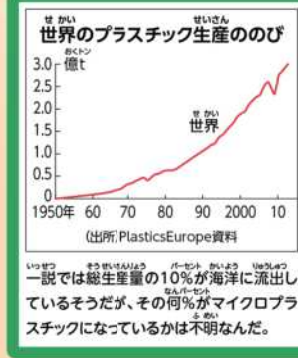

参考元：平成30年7月調査発表「海洋プラスチック問題について」

世界のプラスチックは年々増えている！

世界で生産されるプラスチックは増加し続けている。1950年と比べると、プラスチックの生産量は約200倍の300億tに！ その約半分が使い捨てプラスチックなんだ。しかも、1人あたりの使い捨てプラスチックの廃棄量は、アメリカに次いで日本が2位。レジ袋だけでも1人あたり年間300枚は使っている計算になるよ。おどろきの数字だね。