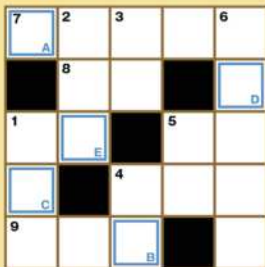

テレビ塔階段のぼり

ガラス越しでは味わえない、札幌の風景を体験してみたい? 展望台にて認定証をプレゼント! ぜひ親子で参加してね!

開催日 6/16(土)・17(日)
時間 11:00~17:00
料金 大人500円(通常720円)
小学生以下100円(通常300円)
所要時間 約15分 *1階(外)特設カウンターにて受付。

注意事項:小学生だけの参加申込はできませんので、大人の方のご同伴をお願いします。雨天・強風時は中止します。

さっぽろ **テレビ塔** 株式会社 さっぽろテレビ塔 札幌市中央区大通西1丁目
TEL.011-241-1131 <http://www.tv-tower.co.jp>

エコチル広場

エコワードパズルコーナー 抽選でプレゼントが当たる!

- クイズ**
- ① 物と物の関係、必ず存在するもの。例「AのSOO〇〇の中を覗く」。
 - ② 入カットや回転は何の果物? 「A」は、その果物の丸さや色、味の反対語。
 - ③ 利益や赤字の「益」が「〇〇」の語尾に青い。
 - ④ 〇〇の「益」は、青い。
 - ⑤ 〇〇の「益」は、青い。
 - ⑥ アルキー質源を大切に使用し、「〇〇〇〇」を「A」。