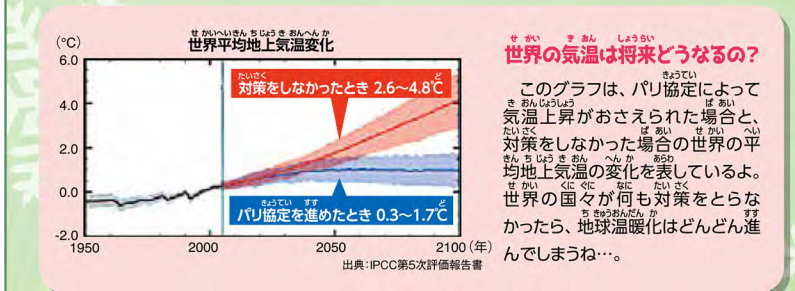

1/4 OPEN! 冬もノースサファリにGO!

冬の動物園 Winter zoo

冬の動物園営業日・時間
1/4(土)~1/19(日)
1/20(月)~3/31(火)は
土・日・祝日のみ営業
10:00~16:00(最終入園15:30)
4/1(水)以降の営業については
ホームページでご確認ください。

冬のアクティビティ Winter Activity

冬のアクティビティ営業日・時間
アクティビティは1/4(土)~
3/22(日)まで毎日営業
10:00~16:00(最終入園15:30)
(平日のみ事前予約)
積雪状況により早期終了する
場合がございます。

1名様 1,000円(1日5歳未満=500円) 080-1869-6443

札幌市南区豊川469-1 (定山温泉手前)
札幌中心部から車で約30分
定山温泉から車で約10分

<https://north-safari.com>