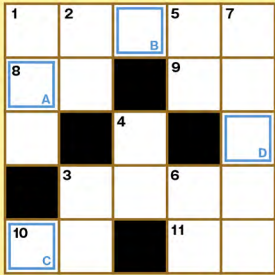

■対象 小学生以下
■参加費 おひとり様630円 ※シューズ代370円別途
■募集人数 各店舗30名
■お申し込み スカイディノス WEBサイトから申し込み

http://bowling.sugai-dinos.jp/junior_lesson/

■受付締切 開催日前日まで、定員になり次第受付終了

動きやすい服装、靴下着用で来てね!

100th スカイディノス

ディノスボウル 検索

エコチル広場

エコワードパズルコーナー 抽選でプレゼントが当たる!

- ① 11月の月の名前。前を「に」を多用。また、外側。
- ② 父の日の別称。「○○さん」。
- ③ 12月を閉経する女性の道。
- ④ 「○○」をかけた言葉。
- ⑤ 「地球○○」環境保護を考えた。
- ⑥ 近所。
- ⑦ 「○○○○」図書館。
- ⑧ 映画・演劇・スポーツなどの見物人。
- ⑨ 映画・演劇・スポーツなどの見物人。
- ⑩ 次の漢字のへんは○○へん?
秋、科、秒、税、積、種。

ヨコのカギ

- ① 1年の最後の日。12月31日。
- ③ 冬至に食べると病気になる!といわれている栄養たっぷりの野菜。
- ⑧ 言葉の意味を表す記号。
- ⑨ 夕暮れや夜のこと。「家族みんなで○○ご飯を食べる」。
- ⑩ 次の漢字のへんは○○へん?
秋、科、秒、税、積、種。
- ⑪ かゆいときにすること。「背中を○○」。

クリスマスツリー
といはば...

こたえ

A	B	C	D
---	---	---	---

クロスワードを解いて、アルファベットの順に並べると、何という言葉になるかな? 下記のWEBから、またはハガキで答えを送ってね。抽選でプレゼントが当たるよ。