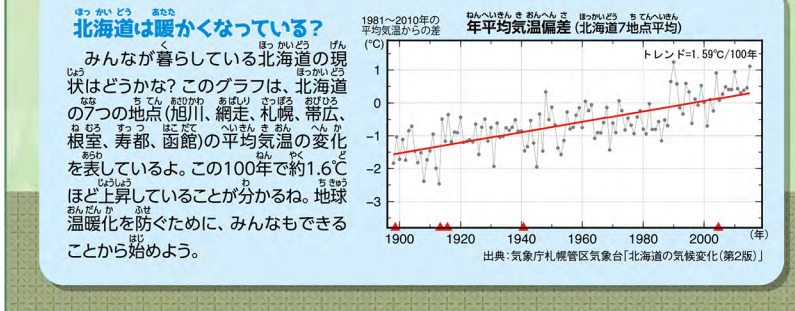

1/4 OPEN! 冬もノースサファリにGO!

冬の動物園 Winter zoo

冬の動物園営業日・時間
1/4(土)~1/19(日)
1/20(月)~3/31(火)は
土・日・祝日のみ営業
10:00~16:00(最終入園15:30)
4/1(水)以降の営業については
ホームページでご確認ください。

冬のアクティビティ Winter Activity

冬のアクティビティ営業日・時間
アクティビティは1/4(土)~
3/22(日)まで毎日営業
10:00~16:00(最終入園15:30)
(平日のみ事前予約)
積雪状況により早期終了する
場合がございます。

1名様 1,000円(1日5歳未満=500円) 080-1869-6443

札幌市南区豊川469-1 (定山温泉手前)
札幌中心部から車で約30分
定山温泉から車で約10分

<https://north-safari.com>