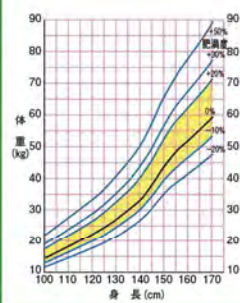

食育特集

情報提供：札幌市保健福祉局保健所健康企画課

5つの料理グループ

主食 ごはん・パン・めん類など
体を動かすエネルギーの元になる炭水化物が多く含まれています。

主菜 肉・魚・卵・大豆を使った料理
筋肉や血液など、体をつくる元になるたんぱく質を多く含みます。寒さに対する抵抗力を高め、体を温める働きがあります。

副菜 野菜・キノコ・海藻を使った料理
ビタミン・ミネラル・食物繊維が多く含まれています。のどや鼻の粘膜を丈夫にして、かぜのウイルスが体に入るのを防ぎます。

果物 ミカンやリンゴなど
体の調子を整えるビタミンやカリウムなどが多く含まれています。寒さのストレスから体を守ったり、かぜのウイルスが体の中に入ってきたら、外へ追い出したりしてくれます。

乳製品 牛乳・乳製品(チーズ・ヨーグルトなど)
骨や歯を丈夫にする働きがあるカルシウムが多く含まれています。寒い外から帰ったときなどに、ホットミルクを飲んで温まりましょう。

バランスの悪い食事を続けて栄養が足りなくなったり、睡眠不足などでつかれがたまったりすると、体力が低下し、かぜを引きやすくなります。できるかぎりバランスの良い食事をとって、生活リズムを整えましょう。

基本は1日3食、主食・主菜・副菜をそろえることが大切です。好きざらいをしないで食べるようにしましょう。

基本は1日3食 バランスの良い食事を バランスの良い食事を

かぜを予防するために、 バランスよく食べよう!

これから寒い冬になり、かぜがはやる時期をむかえます。かぜを引かないためには、栄養をしっかりととり、生活リズムを整えることが大切です。今回は、かぜを予防するための食事を考えてみましょう。

体を温める食事で かぜを予防しよう!

なべ料理は体が温まるだけでなく、主菜・副菜が一度にとれる料理です。なべ料理によく使う野菜といえば白菜。白菜の旬は冬です。寒いときに収穫した白菜は甘味が多く、ビタミンCを多く含みます。火を通すと、生で食べるよりもたくさんの量が食べられます。家族みんなでなべを囲み、栄養を補って、かぜを予防しましょう。

11月号「食育特集」で掲載した学童用「肥満度判定曲線(左)に間違いがありました。ここに訂正し、左記に訂正いたしました。

「かんたん白菜なべ」

材料(2人分)

- 白菜.....1/4株
- ホールコーン缶.....小1缶
- ホタテ貝柱フレーク缶.....1缶
- 水.....1/2カップ
- 酒.....大さじ2
- しょう油.....大さじ1

1. 白菜の葉は7~8cmに小さく切り、じくの白い部分は繊維にそって1cm幅に切る。
2. 厚手のなべにAと白菜を入れ、コーンとホタテ缶を汁ごと入れて、ふたをして、中火で10分間煮る。
3. 10分間煮たら、底から大きく混ぜ、白菜の上下を入れ替え、全体が均等に煮えるように、さらに5~10分間煮込む。

*参考：札幌市厚別区保健センター <http://www.city.sapporo.jp/atsubetsu/hokenfukushi/resipi/kantan0711.html>