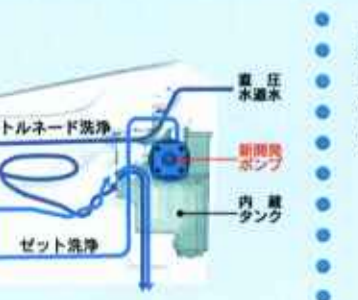

「TOOTOさんという住まいにかかわる製品、その中でも特に水にかかわるトイレの便器・浴槽・システムキッチンなどの製品をつくっている会社です。皆さんも家の中に「TOOTO」という文字を見かけたことはありませんか。」

今月のエコチルプレート

かぶしき がいしゃ
TOTO株式会社

- 【NEOREST】の特徴**
- ・少ない水で洗浄 (従来の約65%の節水) ※1
 - ・便器は汚れにくい表面加工 (お手入れ簡単)
 - ・ふちなし形状 (ふちがないので楽してきれいに)
 - ・ノズルのお掃除 (汚れをはじく特殊樹脂加工)
 - ・便座、便ふた着脱 (簡単に取外し楽々お掃除)
 - ・根こそぎ洗うトルネード洗浄
- ※1 2007年6月1日現在 (TOTO調べ)