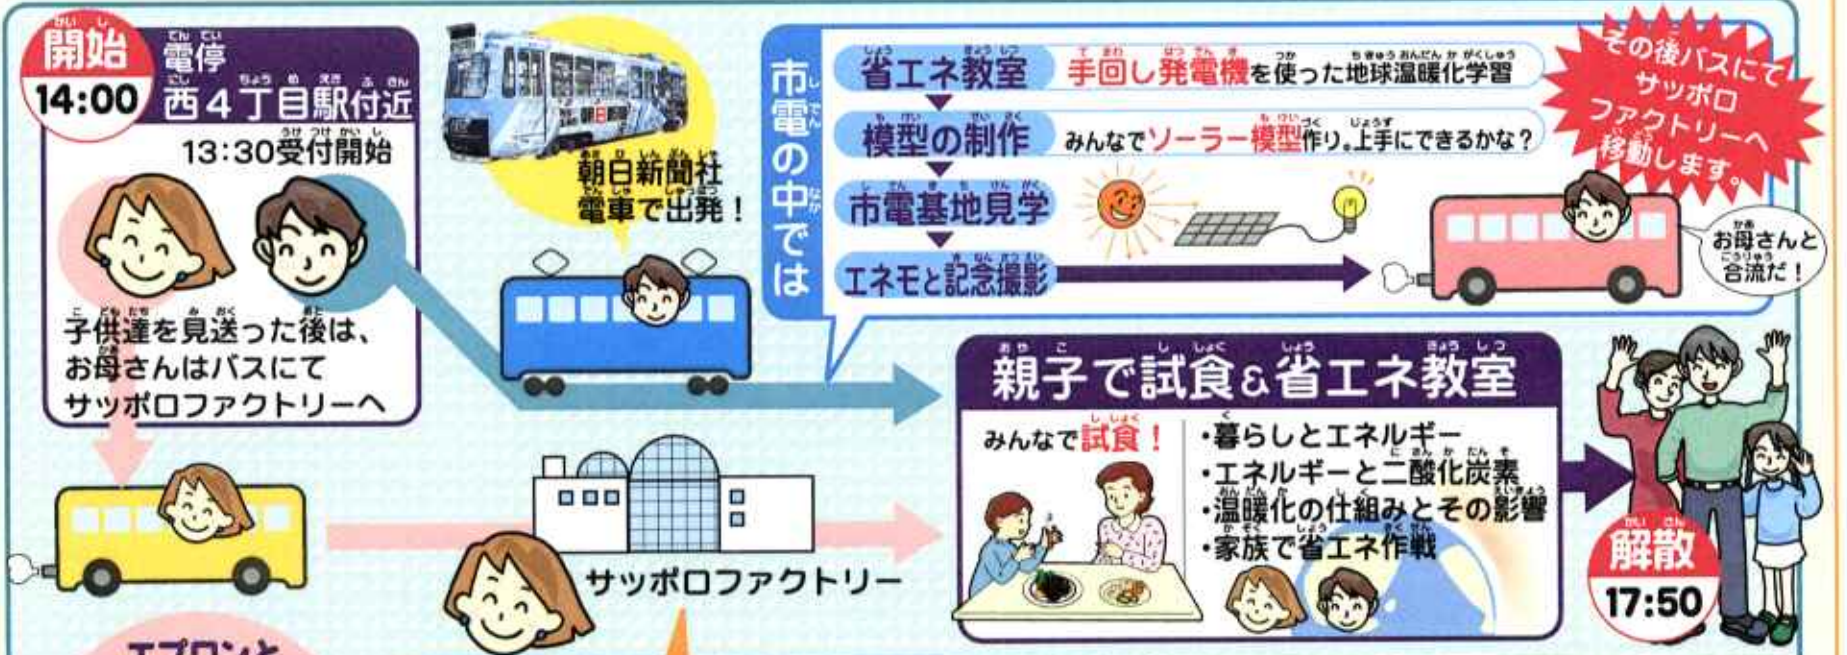

おや親子で **みんなで食べよう** **省エネクッキング** **参加者大募集**

しょう **省エネ教室** in **エコチルトレイン** きょうしつ

とき 10月13日(土) 14:00~17:50 **参加費** 親子ペアで1,000円 **集合** 中央区南1条西4丁目 **解散** サッポロファクトリー

エプロンと三角巾を持参してください。

マドレ見学&クッキング教室

ほくでんマドレ館内を見学した後、マドレ・クッキングスタジオで「簡単・おいしいランチメニュー」を作ろう!

※イラストはイメージです。

講師の先生方のプロフィール

省エネ教室講師

宮森芳子先生
札幌市立大学の非常勤講師、「生活科学」を教えています。省エネエネルギーセンター、省エネ普及指導員として活動。家庭の省エネ講座や親子で省エネクッキング教室を開催。身の周りのいろいろなエネルギーのことをクイズで考えながら、地球に優しい生活・エコライフには、親子でどんなことをすればよいか、一緒に学びましょう。

新保るみ子先生
NPO法人ひまわりの種で、市民太陽光発電など自然のエネルギーの普及を中心とした環境保全活動をしています。円山動物園の動物科学館の隣には市民の資金で設置した市民太陽光発電所「てるてる発電所」があり、動物科学館の「羽化施設」の電気を利用して、玄間には太陽のエネルギーでお話する「ソーラーくまちゃん」もいます。太陽光パネルを利用した工作を通して自然エネルギーを体験してみよう。

クッキング教室講師

中本ルリ子先生
フードコーディネーター、日本ベジタブル&フルーツマイスター協会認定ベジタブル&フルーツマイスター、キッチンツール主宰。現在、マドレ・食品メーカーやカルチャースクールでも料理講師として活躍。国際プレゼンテーション協会認定のインストラクターでもあり、食育講座や講演では巧みなトークも評判で、とってもユニークで楽しい先生です。

参加申込み方法 参加希望者を親子30組大募集いたします!

【参加資格】札幌市内在住の小学生(4・5・6年生)1名とその保護者1名の2名1組でお申し込みください。
【参加申込み方法】参加ご希望の方はハガキ・FAX・ホームページ・携帯サイトから応募いただけます。
【ハガキ・FAXの場合】①参加者のお名前とふりがな②エコチル会員の方は会員番号(エコチル会員の方は以下③~⑥についてのご記入は不要です)③学校名④学年⑤年齢⑥郵便番号⑦住所⑧日中に連絡が取れる連絡先
⑨保護者の方の緊急連絡先を明記して下記までお送りください。
【ハガキ・FAXの宛先】〒060-0062 札幌市中央区南2条西1丁目 宮本ビル7F(株)アド/コム エコチル編集部
「家族で省エネ大作戦」係 [FAX番号] 011-200-5577 [ホームページ] http://www.ecochil.net
【携帯サイト】右記QRコードまたは http://ecochil.net/oubo
【応募締切】平成19年9月30日(日)必着 【個人情報の取扱い】7ページの応募のきまり参照

応募者多数の場合は厳選な抽選の上、10月5日(金)頃までに「参加案内書」を送付させていただきます。こちらが参加証となりますので、当日忘れずにご持参ください。

主催:北海道電気協会(北海道電気有効活用委員会)
共催:財団法人省エネルギーセンター北海道支部/エコチル編集部
協賛:朝日新聞社/KDDI
後援:札幌市/札幌市教育委員会/北海道電力株式会社/ほくでん電化生活情報館マドレ

大通公園ウォークラリー07

9月23日(日) 午前10:30~午後4:00

【会場】大通公園1~5丁目、7丁目

【お問い合わせ】札幌市中島児童会館 ☎(011)511-3397

全米初登場NO.1大ヒット!!

ヨーロッパ、アジア、そして全世界を 席巻した「赤ずきん」が、遂に日本上陸!

リトル・レッド

レシビ泥棒は誰だ!?

上野樹里 × 加藤浩次 × ケンドーコバヤシ 鈴木おさむ 原由子「大好き!ハッピー・エンド」

2005年 | アメリカ | 81分 | アメリカンビスタ | トルビーデジタル | 原題:HOODWINKED | 演出:木村敏博 | 監製:坂田 村田 原由子 | ©2005 Hoodwinked, LLC All rights reserved. 提供:クロックワークス/博報堂DYメディアパートナーズ/テレビ東京 配給:クロックワークス (EIS)aw-crcl-1001

10.6(土)より

ロードショー

スガイ札幌劇場
シネプレックス
南3西1 道員ビル7・8F ☎011(251)6665

エナテッドシネマ札幌
北1東4 サッポロファクトリー1階 ☎011(207)1110

高校生友情プライス
高校生3人以上なら、何人でも1,000円。*9月6日30日まで

www.eigakan.org